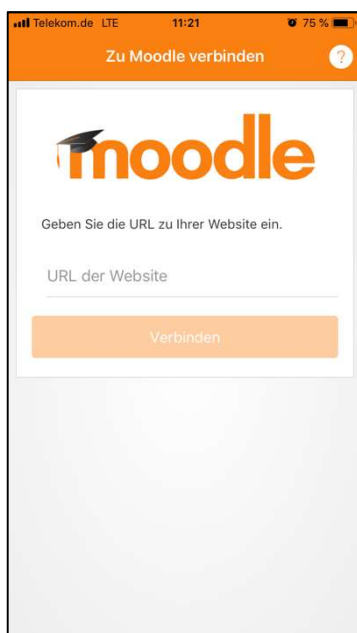

„Two-Click-Vertretungsplan“ – Das moodle App

Anleitung zur Installation der App:

- 1) App Store (IOS) oder PlayStore (Android) öffnen.
- 2) Die App *Moodle* suchen und herunterladen.
- 3) App öffnen. 

Anleitung zur Einrichtung der App:

- 1) URL eingeben: <https://moodle.bildung-lsa.de/gms-weitling/>
- 2) Mit den *moodle Anmelde*daten einloggen. (moodle Account gibt es bei Herrn Rasehorn)
- 3) Auf **Vertretungsplan** klicken.

Schritt 1